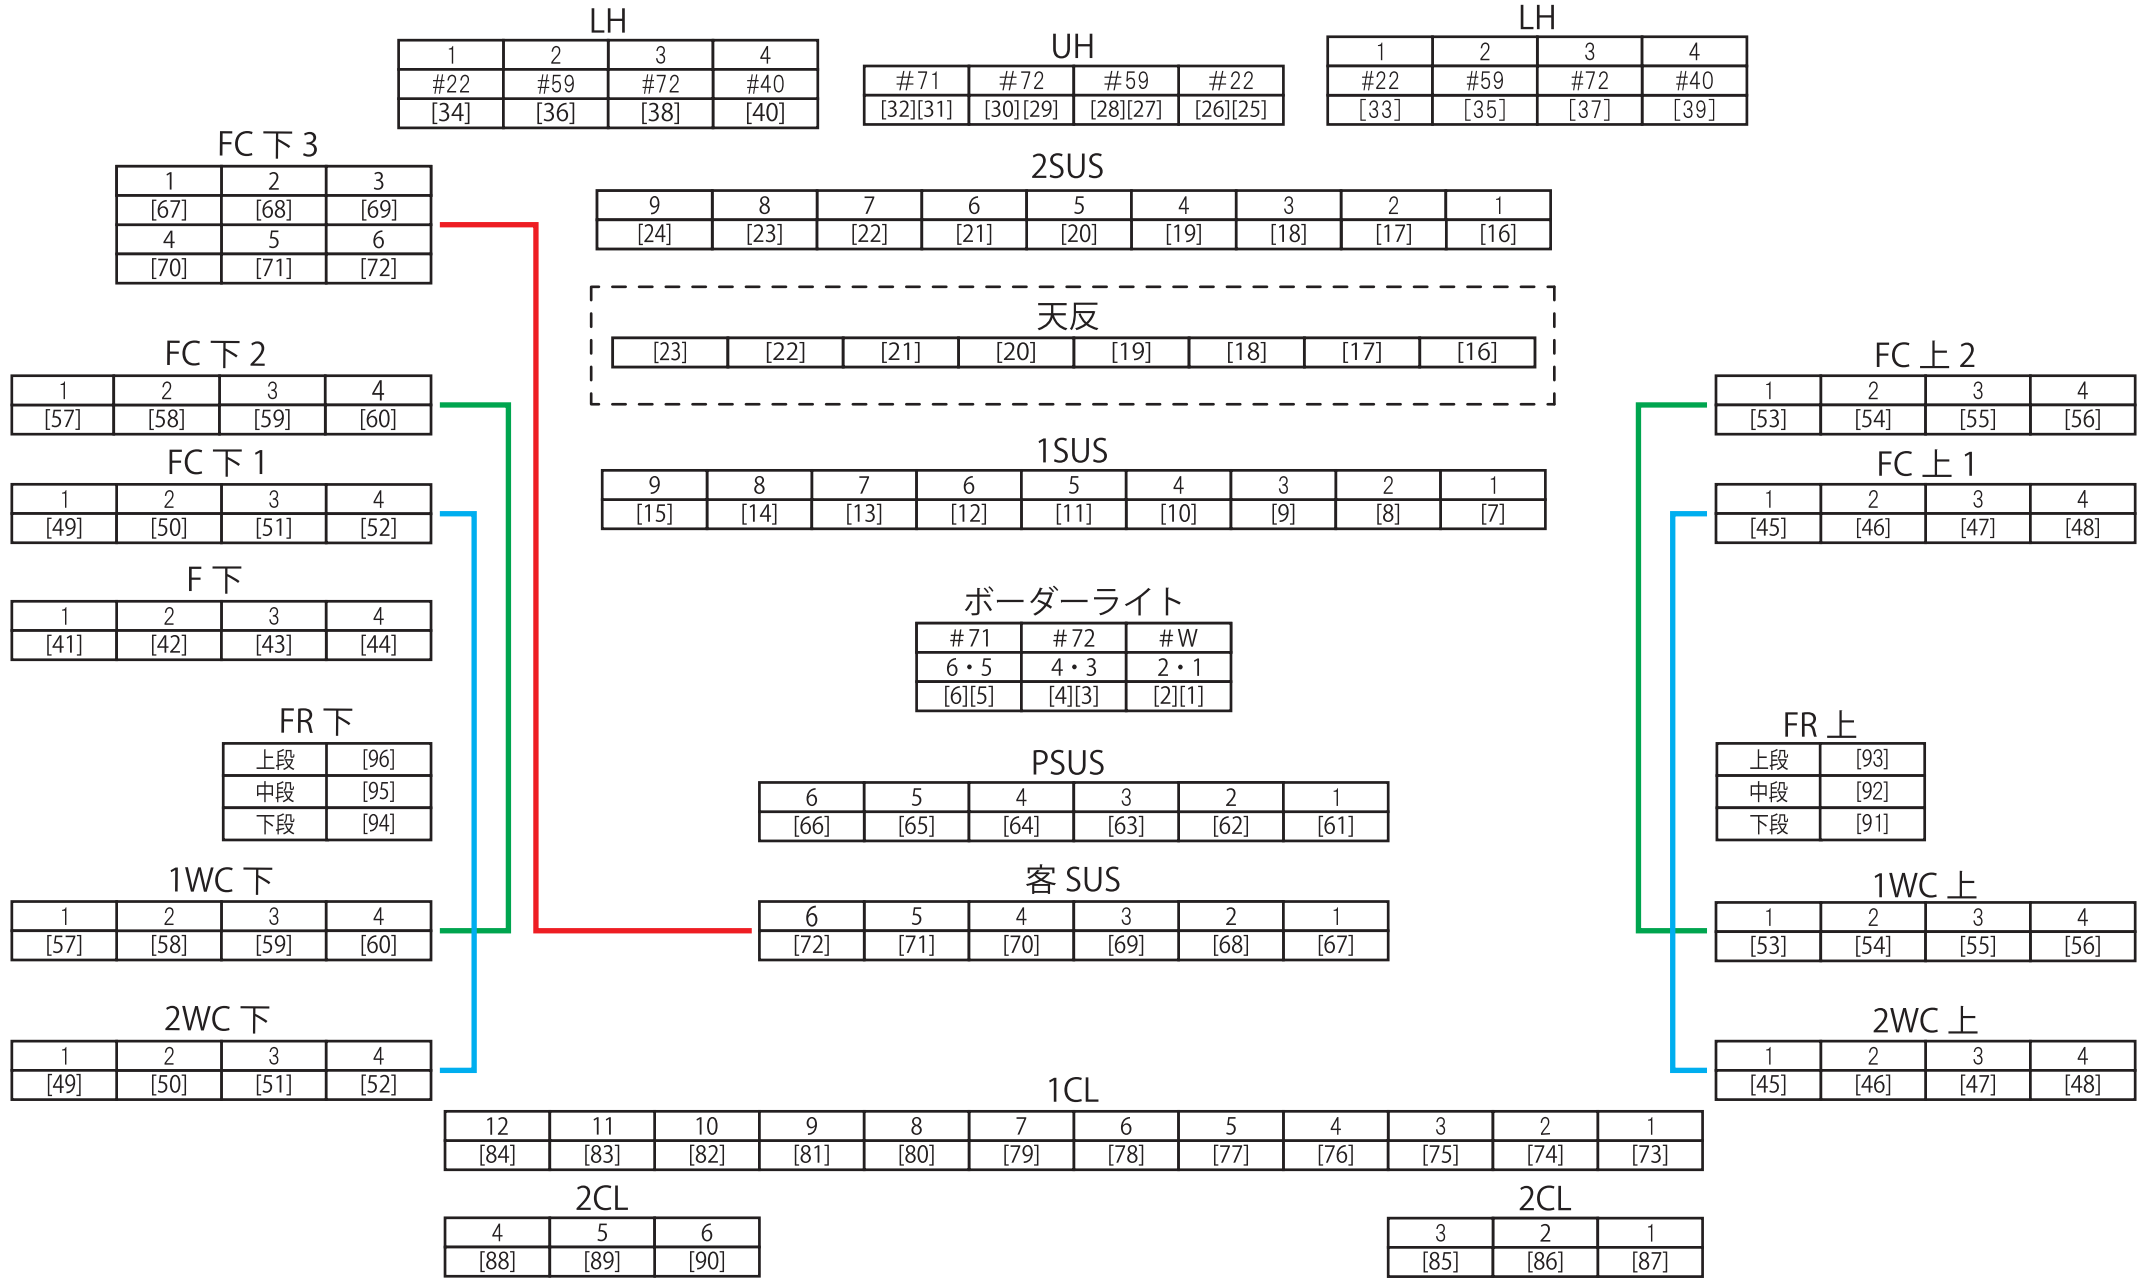

# エスパスホール照明回路図

[ ]=DIM 番号

- 客席 DL [100] [101] [102] [103] [104] [105] [106] [107] [108] [109]
- 客席ブラケット [110]
- 客席 FL [111]